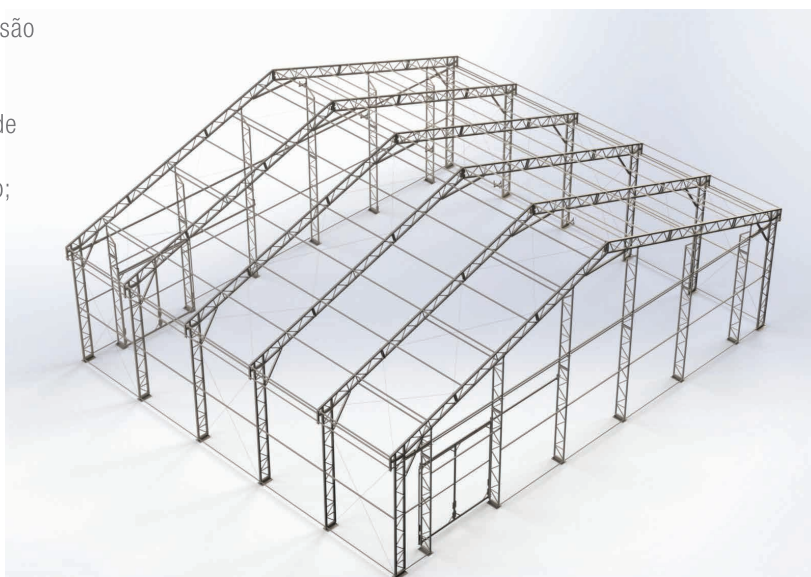

Além disso, a Kopron oferece ao mercado brasileiro as mais eficientes soluções em logísticas industriais para as empresas, como: galpões em estruturas metálicas, galpões com cobertura em lona vinílica, niveladora de doca e portas industriais. Através de um sistema interno de certificação e procedimento próprio em conformidade às normas europeias, a Kopron assegura aos seus clientes produtos de altíssima qualidade, tendo sempre em vista as normas de segurança operacionais.

53 x 204 x 18 (LXCXH)

COBERTURAS LONADAS PARA LOCAÇÃO E VENDA

A Kopron disponibiliza uma linha de Galpões para locação, visando atender e agilizar as operações logísticas de seus clientes.

DIFERENCIAIS

- Agilidade de montagem;
- Adaptação a qualquer tipo de solo;
- Sem burocracia: na maioria dos projetos, as Coberturas são isentas de licenças da prefeitura (habite-se);
- Baixo custo de manutenção;
- Linha completa de acessórios adicionais: calhas, portas de emergência, janelas, exaustores, iluminação Led, SPDA, marquise, forro térmico, linha de vida e escada marinho;
- Contratos flexíveis de locação;
- Projetos customizados conforme exigências do cliente.

Conforme ABNT NBR 17010-2 Estruturas modulares revestidas

ESPECIFICAÇÕES TÉCNICAS

- Uma ou duas águas;
- Vãos totalmente livres;
- Pé direito de 5 a 18 metros;
- Vãos modulares de 05 à 55 metros de largura;
- Comprimento modular múltiplo de 5 metros;
- Estrutura de aço galvanizado a fogo;
- Lona vinílica de alta qualidade;
- Segurança e qualidade da estrutura e da lona: laudos técnicos de lonas conforme norma ABNT;
- Projeto conforme norma de vento NBR 6123.

Modalidades: *Locação e venda*

COBERTURAS FIXAS, MÓVEIS E RETRÁTEIS - LONADAS

As Coberturas Lonadas são uma alternativa perfeita para empresas que buscam realizar armazenagem de forma rápida, prática e econômica.